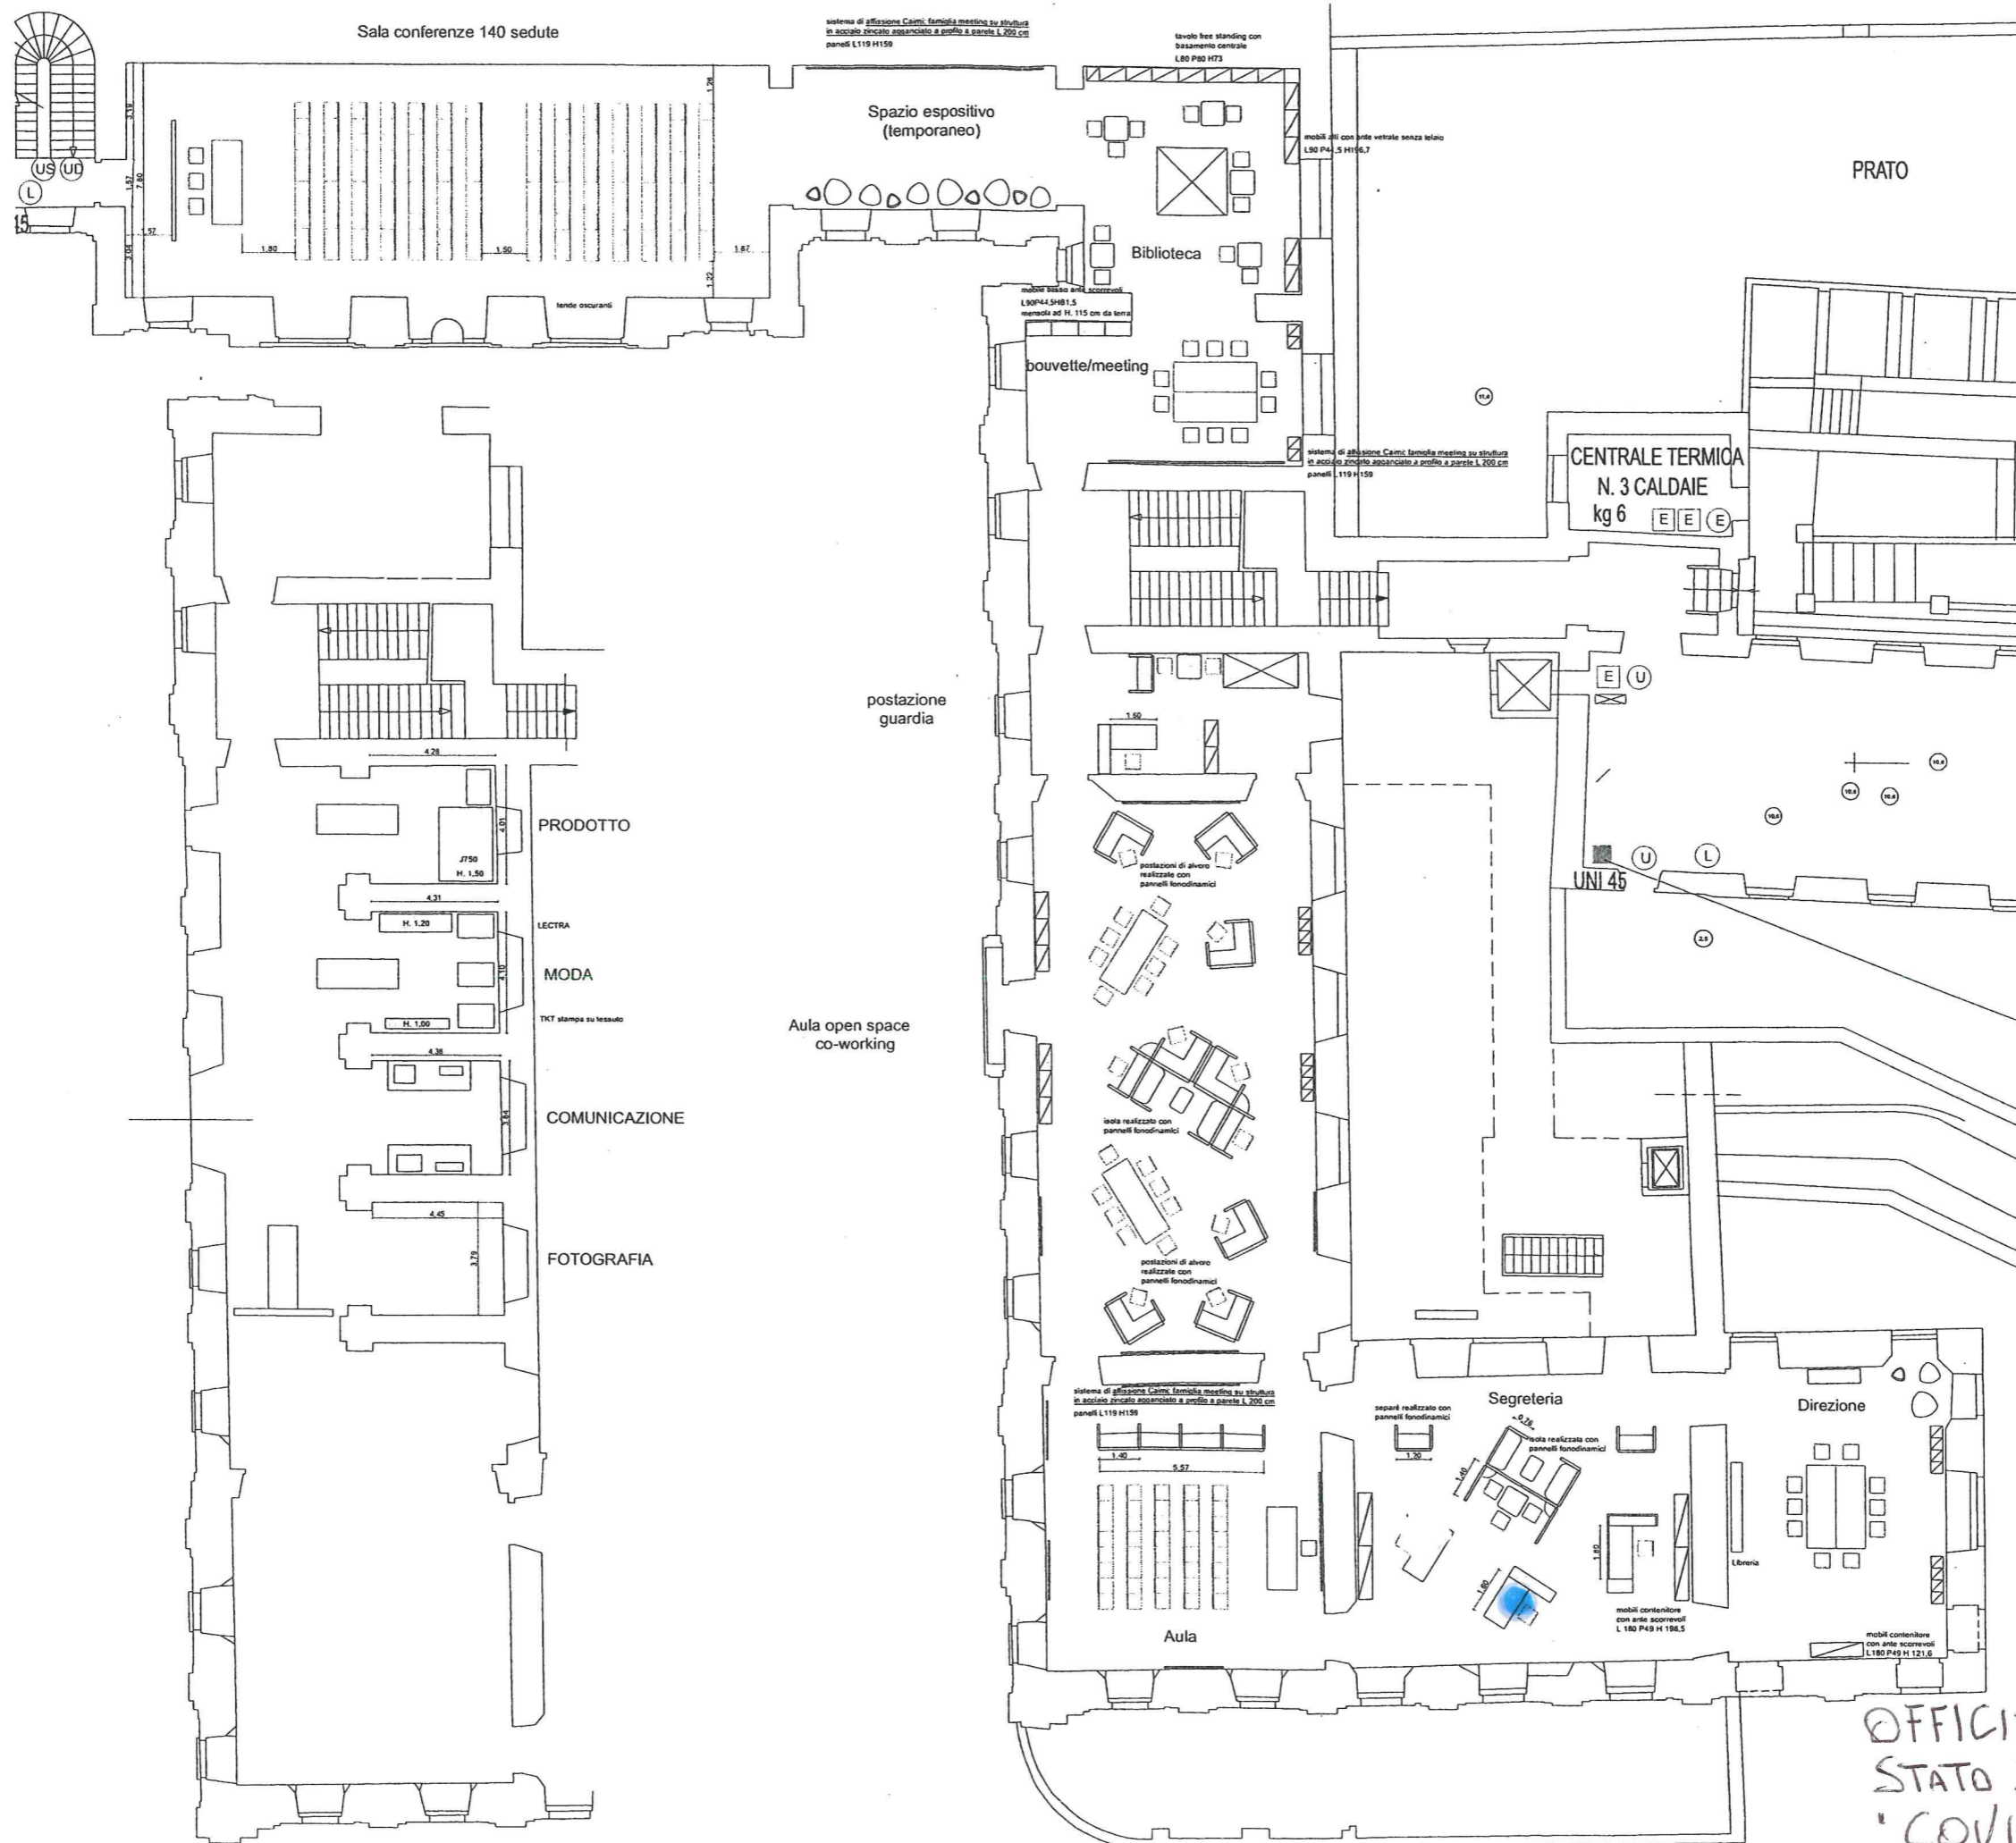

Ufficio Manutenzione per la Sicurezza di Ateneo

Ufficio Progettazione per la Sicurezza di Ateneo

---

OFFICINA VANVITELLI  
STATO DI FATTO

OFFICINA VANVITELLI  
STATO DI PROGETTO  
"COVID-19"