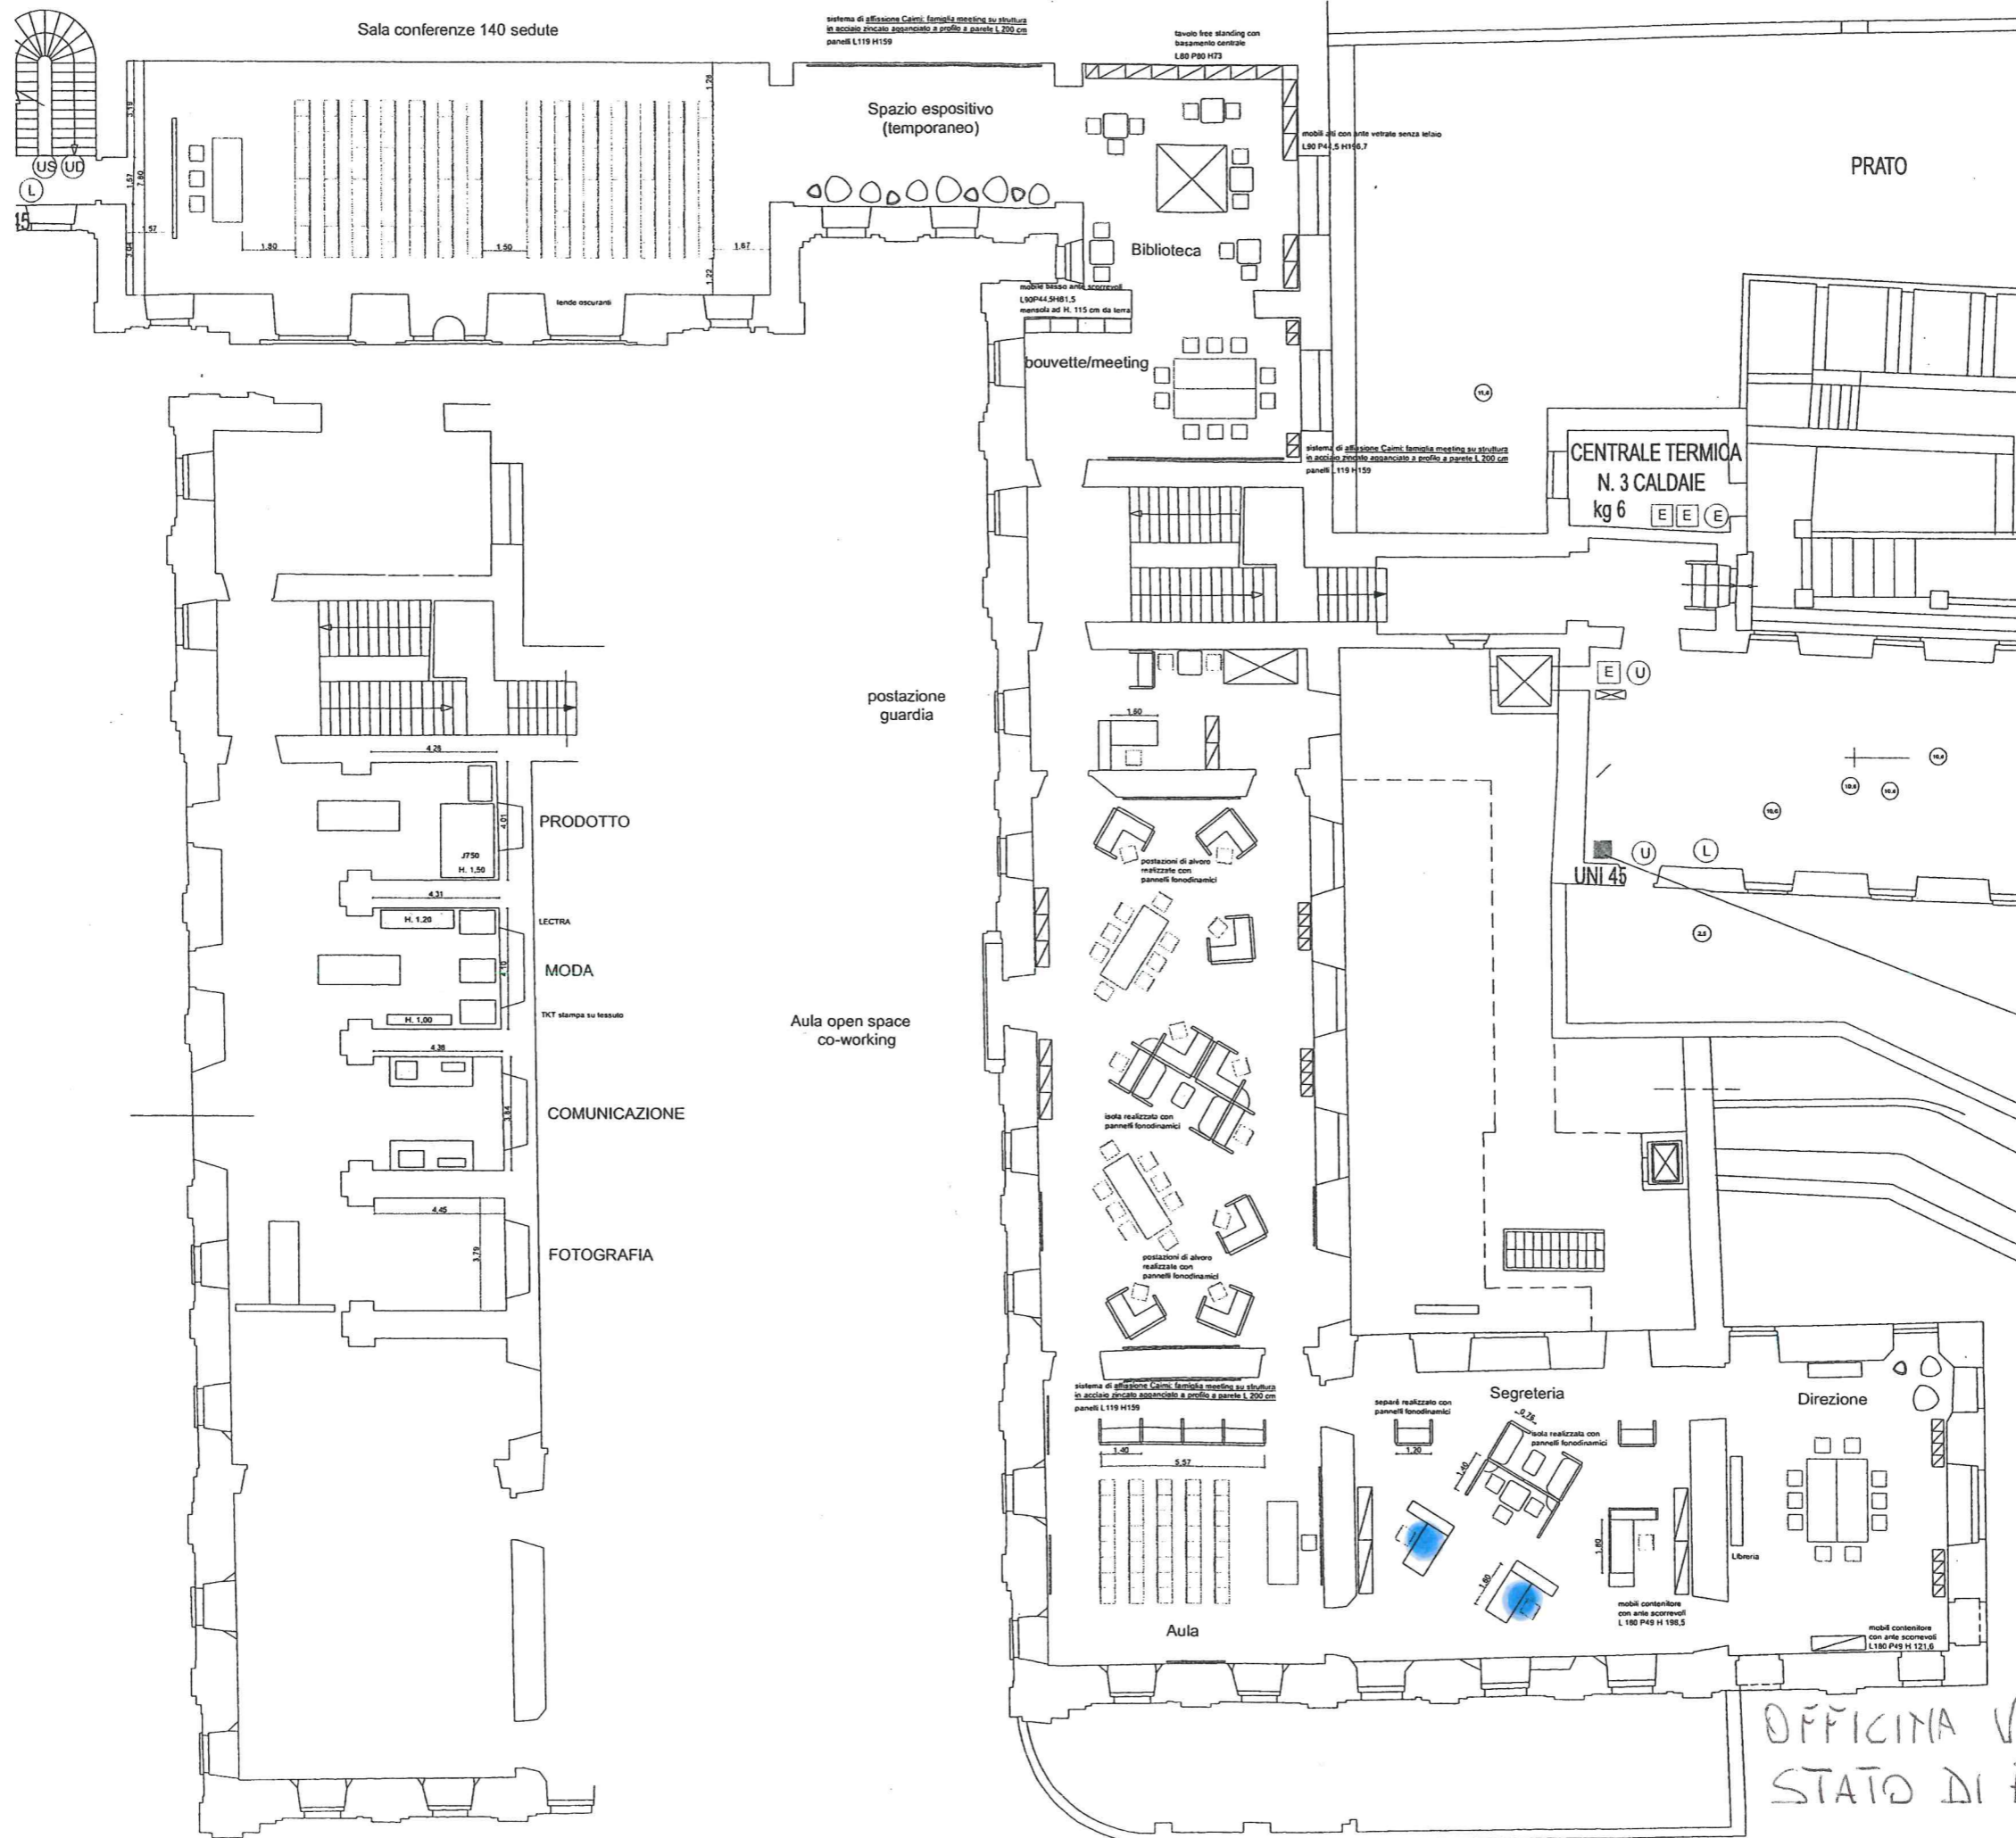

---

---

---

SEDI CASERTA E PROVINCIA

OFFICINA VANVITELLI

---

IL Coordinatore per la sicurezza di Ateneo

ing. Amedeo LEPORE

Ufficio Manutenzione per la Sicurezza di Ateneo

Ufficio Progettazione per la Sicurezza di Ateneo

---

OFFICINA VANVITELLI  
STATO DI FATTO

OFFICINA VANVITELLI  
STATO DI PROGETTO  
"COVID-19"